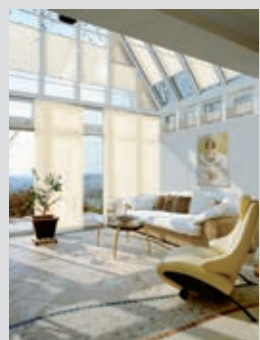

► Sonderformen

Ob große Glasfronten, senkrechte oder waagrechte Flächen, asymmetrische Formen oder verwinkelte Ecken: Bei uns finden Sie für jede Anforderung den perfekten Sonnenschutz. Für lebendige Räume zum Wohlfühlen.